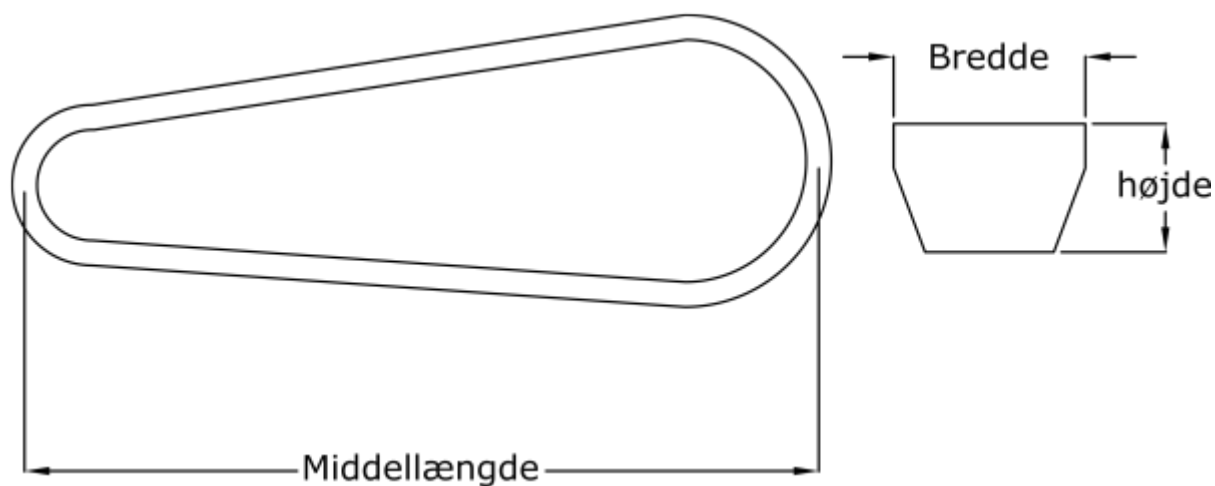

Varenummer: 601905400144  
Beskrivelse: Gates kilerem Hi-power Dubl-V CC144

## Mål

Bredde	= 22
Højde	= 12
Indvendig længde	= 3730
Middellængde	= 2765
Type	= CC144